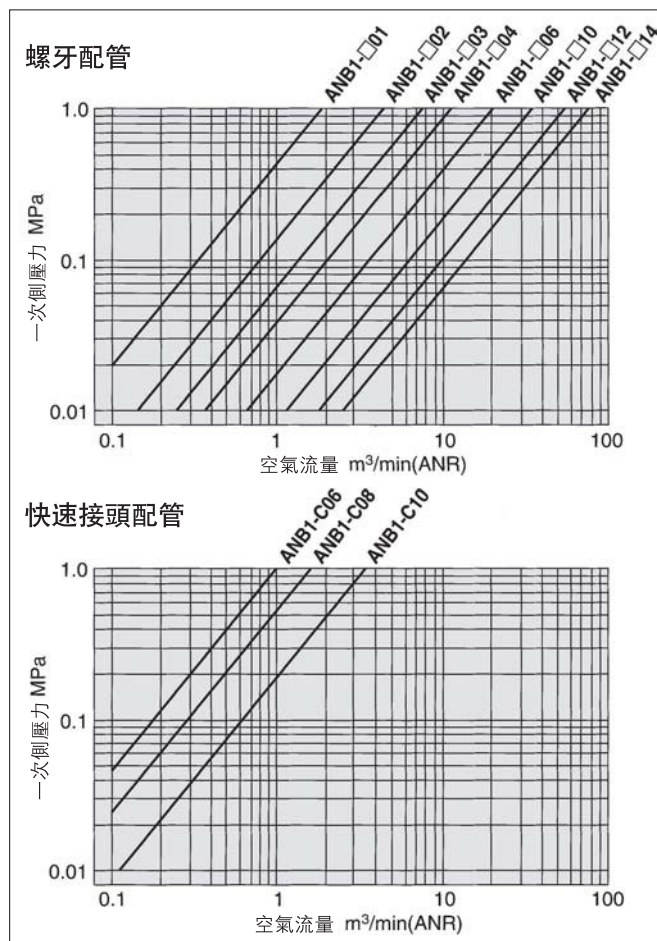

ANA1/ANB1 Series

流量特性 ANA1系列(初期狀態)

流量特性 ANB1系列(初期狀態)

噪音程度(初期狀態)