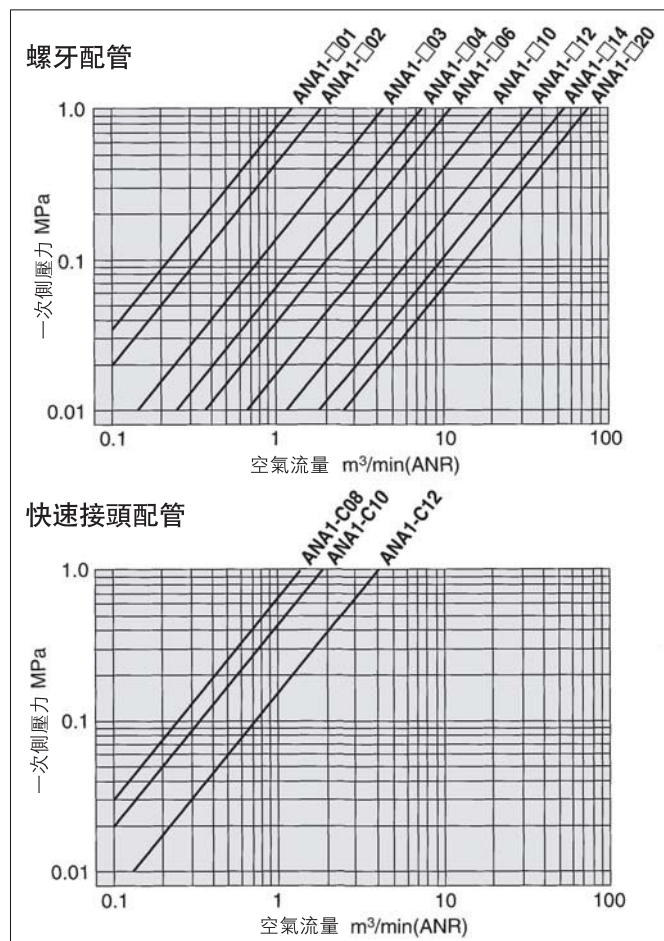

ANA1/ANB1 Series

流量特性 ANA1系列(初期狀態)

流量特性 ANB1系列(初期狀態)

噪音程度(初期狀態)